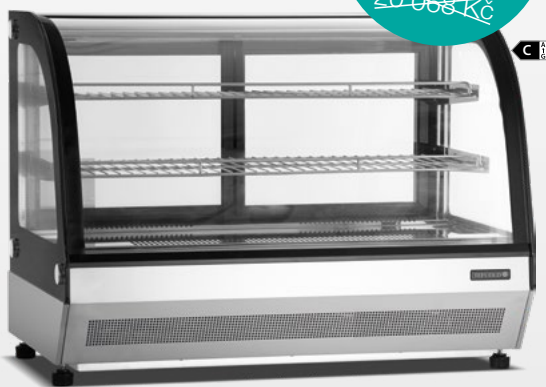

TEFCOLD

LCT 900 C BLACK

Pultová chladicí vitrína oblé sklo

- nerezová ocel
- dvojitě sklo
- zadní prosklené posuvné dveře
- nastavitelné nožky
- oblé přední sklo
- vnitřní LED osvětlení
- ventilované chlazení

Objem: 130 l
Příkon: 242 W
Množství chladiva R290: 0,045 kg
Vnější rozměry Š x H x V:
90 x 56 x 67 mm

VENTILOVANÉ
CHLAZENÍ

PROVOZNÍ
TEPLOTA

LED
OSVĚTLENÍ

NASTAVITELNÉ
NOŽKY

LCT900C BLACK
Akční cena
vč. RP
17 068 Kč
~~20 068 Kč~~