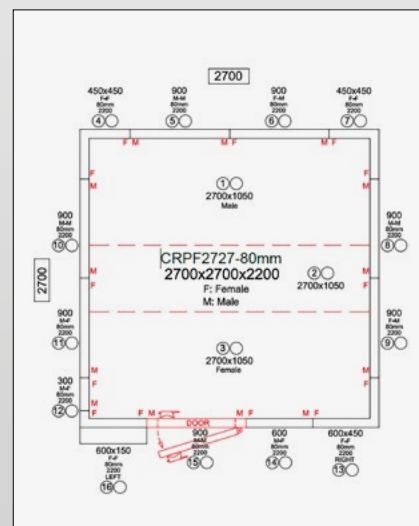

Vnější rozměry Š x H x V:

60 x 96,5 x 77 cm

Panty

Pevné madlo

Zámkový systém

TEFCOLD 